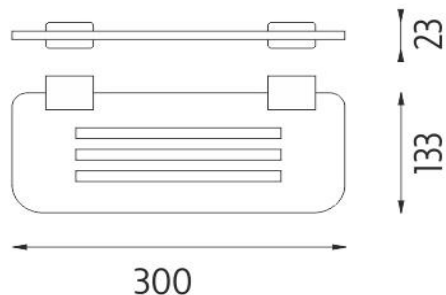

Ki X330-26

Kibo ixi

Police

Police s frézovanými otvory. Police-Plexiglass matovaný povrch. Šířka police 30 cm.

Shelf

Shelf with milling, made of plexiglass, frosted surface. 30 cm wide.

Náhradní díly / Spare parts

Ki 14091BS-26

Samotné úchyty police
Individual shelf holders

→ 300 ↑ 23 ↗ 133

montáž / installation :

montážní konzole / installation bracket :

materiál - úprava (barva) / material - surface finish (colour) :
pochromovaná mosaz-chrom
chrome plated brass-chrome