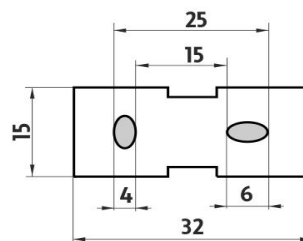

Ki 14091BS-26

Samotné úchyty police
Individual shelf holders

→ 300 ↑ 23 ↗ 133

montáž / installation :

montážní konzole / installation bracket :

materiál - úprava (barva) / material - surface finish (colour) :
pochromovaná mosaz-chrom
chrome plated brass-chrome