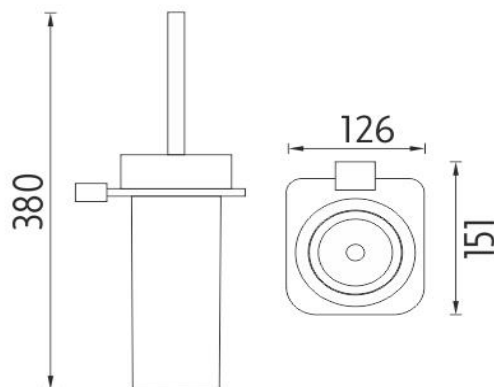

Ki X3-94W-26

Kibo ixi

Toaletní WC kartáč

Toaletní WC kartáč. Nádobka-sklo matované. Police-Plexiglass matovaný povrch.

Toilet brush holder

Toilet brush holder. Frosted glass container. Shelf made of plexiglass, frosted surface.

Náhradní díly / Spare parts

1094W
WC nádobka
Toilet brush holder

1178Ki-3
Spodní rukojeť kartáče pod krytkou - plastová
Lower part of toilet brush handle

1178W-26
Toaletní WC kartáč
Toilet brush

1178W-2-62
Náhradní štětiny WC kartáče
Spare bristles for toilet brush

1178W-3
Krytka pro kartáče
Toilet brush cover

→ 126 ↑ 380 ↗ 151

montáž / installation :

montážní konzole / installation bracket :

materiál - úprava (barva) / material - surface finish (colour) :
pochromovaná mosaz-chrom
chrome plated brass-chrome