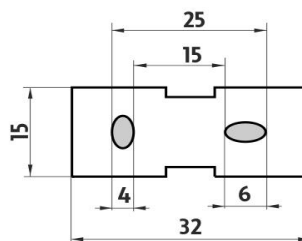

1178W-3
Krytka pro kartáče
Toilet brush cover

→ 126 ↑ 380 ↗ 151

montáž / installation :

montážní konzole / installation bracket :

materiál - úprava (barva) / material - surface finish (colour) :
pochromovaná mosaz-chrom
chrome plated brass-chrome