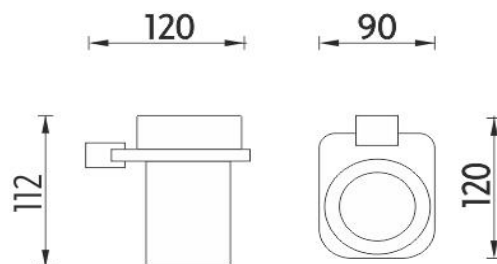

Ki X3-58W-26

Kibo ixi

→ 90 ↑ 112 ↗ 120

Držák na kartáčky

Držák sklenky. Nádobka-sklo matované. Police-Plexiglass matovaný povrch.

Toothbrush holder

Glass cup holder. Frosted glass container. Shelf made of plexiglass, frosted surface.