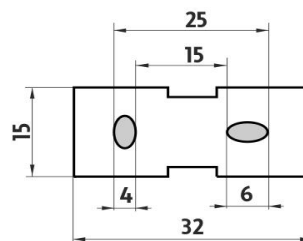

materiál - úprava (barva) / material - surface finish (colour) :
pochromovaná mosaz-chrom
chrome plated brass-chrome

Náhradní díly / Spare parts

1058W
Sklenka
Glass cup

Ki 14091BS-26
Samotné úchyty police
Individual shelf holders