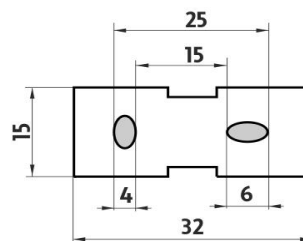

## Náhradní díly / Spare parts

1058W  
Sklenka  
Glass cup

Ki 14091BS-26  
Samotné úchyty police  
Individual shelf holders

montáž / installation :

montážní konzole / installation bracket :

materiál - úprava (barva) / material - surface finish (colour) :  
pochromovaná mosaz-chrom  
chrome plated brass-chrome