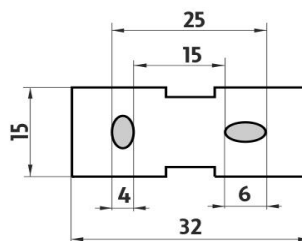

# Kibo ixi

→ 90    ↑ 190    ↗ 120

## Dávkovač tekutého mýdla

Dávkovač tekutého mýdla . Objem 200 ml. Nádobka-skló matované. Police-Plexiglass matovaný povrch. Pumpička-plastová s povrchovou úpravou chrom.

## Soap dispenser

Liquid soap dispenser. Volume 200 ml. Frosted glass container, shelf made of plexiglass, frosted surface. Plastic pump with chrome surface finish.

montáž / installation :

montážní konzole / installation bracket :