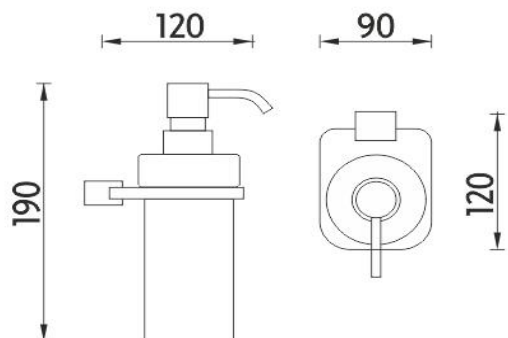

# Kibo ixi

→ 90    ↑ 190    ↗ 120

## Dávkovač tekutého mýdla

Dávkovač tekutého mýdla . Objem 200 ml. Nádobka-skló matované. Police-Plexiglass matovaný povrch. Pumpička-plastová s povrchovou úpravou chrom.

## Soap dispenser

Liquid soap dispenser. Volume 200 ml. Frosted glass container, shelf made of plexiglass, frosted surface. Plastic pump with chrome surface finish.

montáž / installation :

montážní konzole / installation bracket :