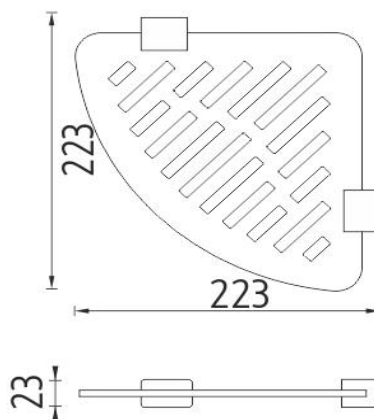

→ 70   ↑ 210   ↗ 230

montáž / installation :

montážní konzole / installation bracket :