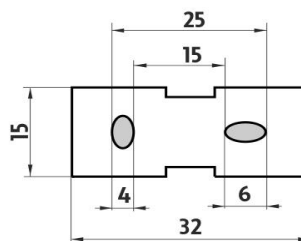

Náhradní díly / Spare parts

Ki 14091BS-90
Samotné úchyty police
Individual shelf holders

→ 70 ↑ 210 ↗ 230

montáž / installation :

montážní konzole / installation bracket :

materiál - úprava (barva) / material - surface finish (colour) :