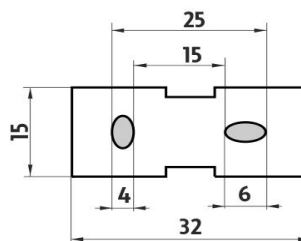

Samotné úchyty police
Individual shelf holders

→ 223 ↑ 23 ↗ 223

montáž / installation :

montážní konzole / installation bracket :

materiál - úprava (barva) / material - surface finish (colour) :
pochromovaná mosaz-chrom
chrome plated brass-chrome