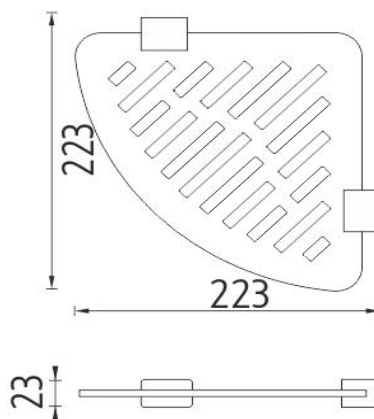

→ 223   ↑ 23   ↗ 223

montáž / installation :

montážní konzole / installation bracket :