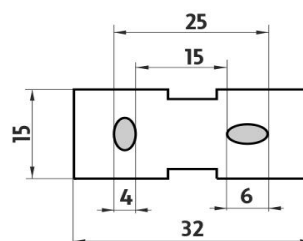

Samotné úchyty police
Individual shelf holders

→ 223 ↑ 23 ↗ 223

montáž / installation :

montážní konzole / installation bracket :

materiál - úprava (barva) / material - surface finish (colour) :
pochromovaná mosaz-chrom
chrome plated brass-chrome