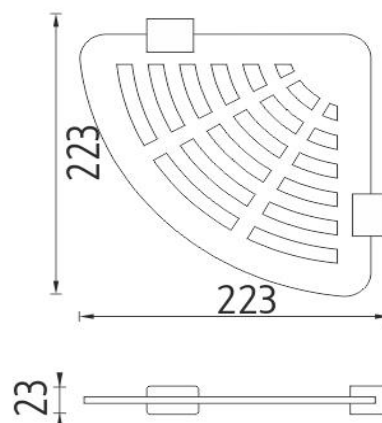

→ 223   ↑ 23   ↗ 223

montáž / installation :

montážní konzole / installation bracket :