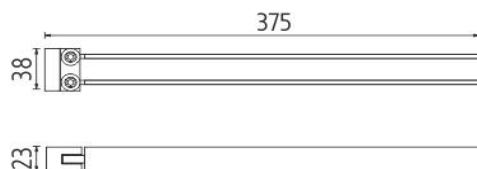

## Držák na ručníky otočný

Držák na ručníky otočný se dvěma rameny.

swivel arm towel holder  
swivel arm towel holder with two arms.

*Náhradní díly / Spare parts*

→ 375    ↑ 23    ↗ 38

montáž / installation :