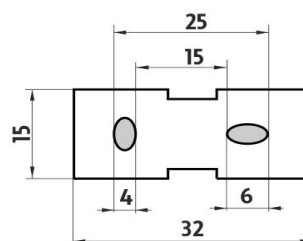

→ 375   ↑ 23   ↗ 38

montáž / installation :

montážní konzole / installation bracket :

materiál - úprava (barva) / material - surface finish (colour) :
pochromovaná mosaz-chrom
chrome plated brass-chrome