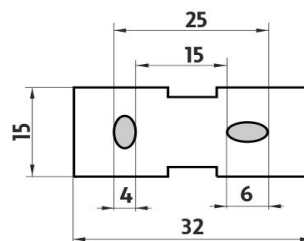

montáž / installation :

montážní konzole / installation bracket :

materiál - úprava (barva) / material - surface finish (colour) :  
pochromovaná mosaz-chrom  
chrome plated brass-chrome

→ 90  
↑ 360  
↗ 90