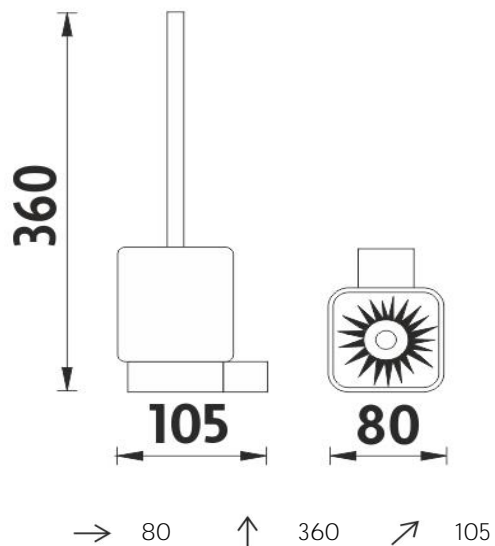

### Náhradní díly / Spare parts

Ki 14050X-26  
Samotný úchyt Kibo  
Individual holder Kibo

1178WN-26  
WC kartáč  
Toilet brush

1178WN-2-62  
Náhradní štětiny WC kartáče  
Spare toilet brush bristles

1094KN  
WC nádobka - KIBO - nízká  
Toilet brush holder KIBO - low