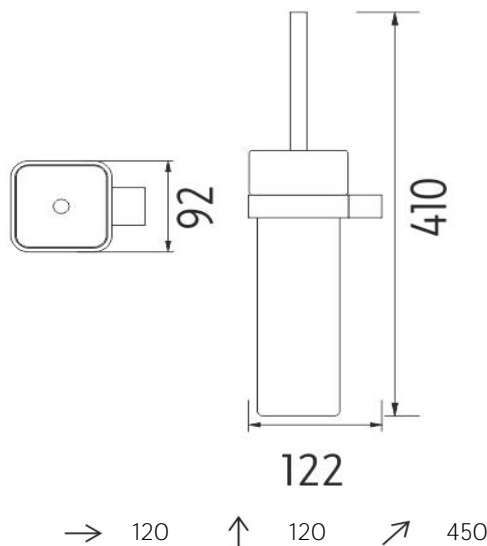

Ki 14094X-90  
Samotný úchyt WC kartáče  
Individual toilet brush holder

montáž / installation :

montážní konzole / installation bracket :

materiál - úprava (barva) / material - surface finish (colour) :