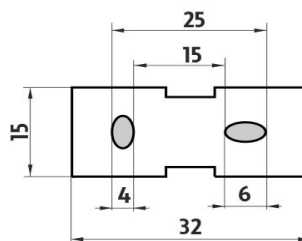

materiál - úprava (barva) / material - surface finish (colour) :

mosaz-černý mat

brass-