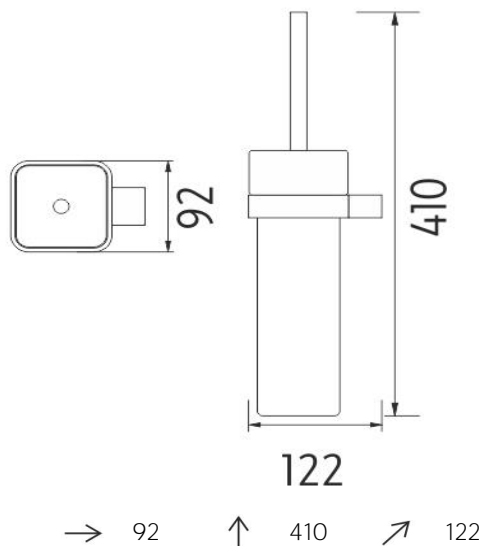

Ki 14094K-26

Kibo

Toaletní WC kartáč

Toaletní WC kartáč s nádobkou z keramiky. Rukojeť kartáče z mosazi s povrchovou úpravou chrom.

Toilet brush holder

Toilet brush holder with ceramic container. Handle made of brass with chrome surface finish.

1178Ki-3
Spodní rukojeť kartáče pod krytkou - plastová
Lower part of toilet brush handle

montáž / installation :

montážní konzole / installation bracket :

materiál - úprava (barva) / material - surface finish (colour) :
pochromovaná mosaz-chrom
chrome plated brass-chrome