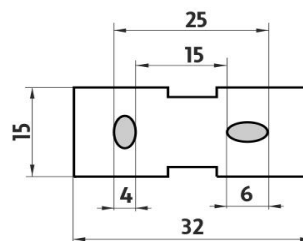

1178Ki-3
Spodní rukojeť kartáče pod krytkou - plastová
Lower part of toilet brush handle

montáž / installation :

montážní konzole / installation bracket :

materiál - úprava (barva) / material - surface finish (colour) :
pochromovaná mosaz-chrom
chrome plated brass-chrome