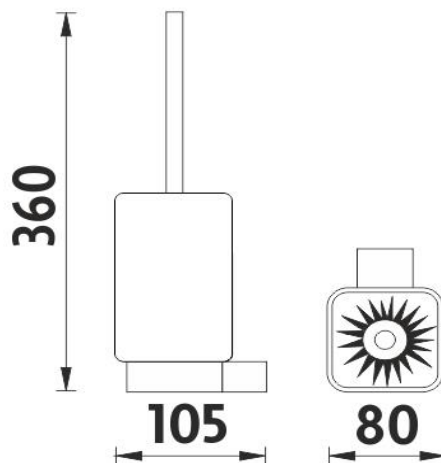

→ 360 ↑ 90 ↗ 90

montáž / installation :

montážní konzole / installation bracket :

materiál - úprava (barva) / material - surface finish (colour) :

mosaz-černý mat

brass-

→ 90
↑ 360
↗ 90

EAN :