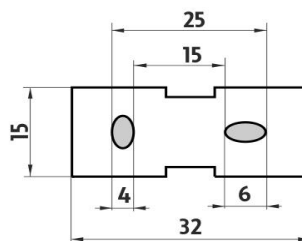

→ 360 ↑ 90 ↗ 90

montáž / installation :

montážní konzole / installation bracket :

materiál - úprava (barva) / material - surface finish (colour) :

mosaz-černý mat

brass-

→ 90
↑ 360
↗ 90

EAN :