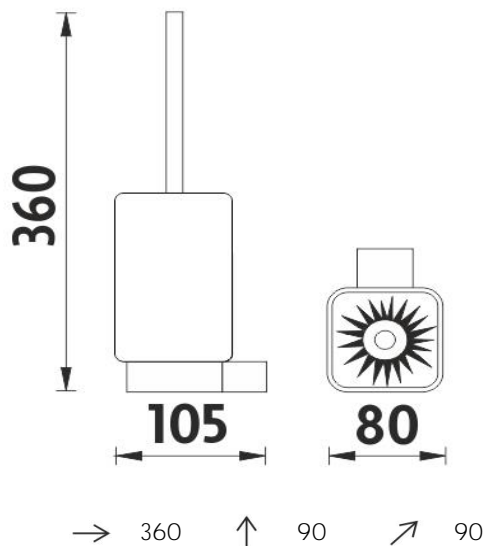

montáž / installation :

montážní konzole / installation bracket :

materiál - úprava (barva) / material - surface finish (colour) :
mosaz-chrom
brass-

→ 90
↑ 360
↗ 90

EAN : 8595187112520

NIMCO®

ROMVEL spol. s r. o.
Dr. Milady Horákové 561/86a
Liberec 7, 460 07
Česká Republika / Czech Republic