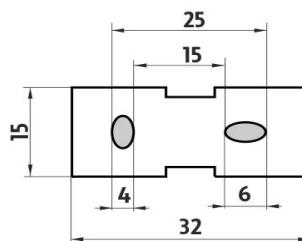

montáž / installation :

montážní konzole / installation bracket :

materiál - úprava (barva) / material - surface finish (colour) :
mosaz-chrom
brass-

→ 90
↑ 360
↗ 90

EAN : 8595187112520

NIMCO®

ROMVEL spol. s r. o.
Dr. Milady Horákové 561/86a
Liberec 7, 460 07
Česká Republika / Czech Republic