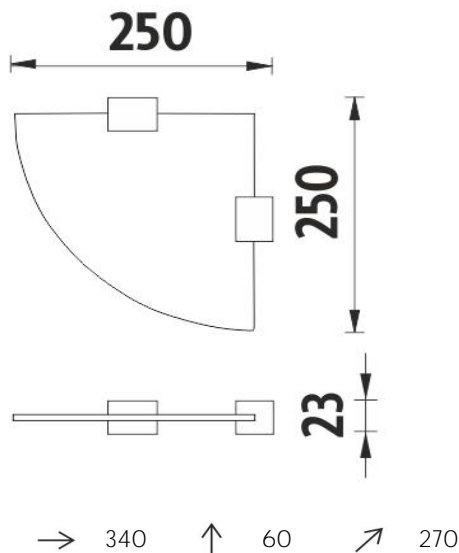

montáž / installation :

montážní konzole / installation bracket :