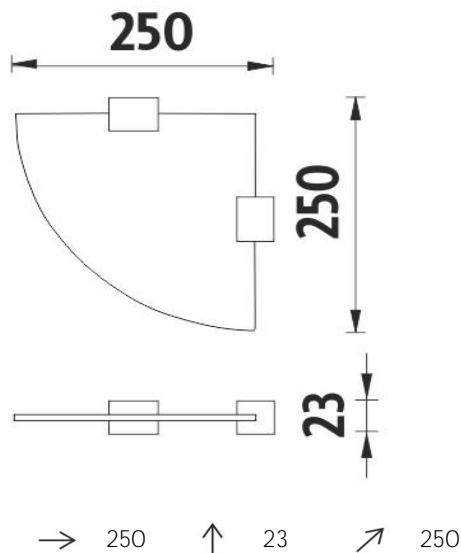

montáž / installation :

montážní konzole / installation bracket :