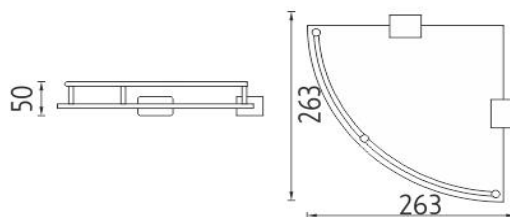

Ki 14091RA-26

Kibo

Police rohová

Police rohová s ohrádkou. Sklo matované o poloměru 25cm.

Corner shelf

Corner shelf with rail. Frosted glass. Radius 25 cm.

Náhradní díly / Spare parts

1091RA-26

Sklo police rohové
Corner glass for shelf

Ki 14091BS-26

Samotné úchyty police
Individual shelf holders

→ 263 ↑ 50 ↗ 263

montáž / installation :

montážní konzole / installation bracket :

materiál - úprava (barva) / material - surface finish (colour) :
pochromovaná mosaz-chrom
chrome plated brass-chrome