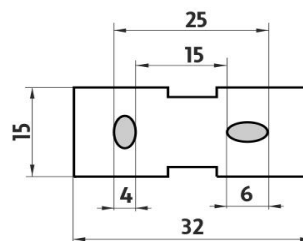

Sklo police rohové
Corner glass for shelf

Ki 14091BS-26

Samotné úchyty police
Individual shelf holders

→ 263 ↑ 50 ↗ 263

montáž / installation :

montážní konzole / installation bracket :

materiál - úprava (barva) / material - surface finish (colour) :
pochromovaná mosaz-chrom
chrome plated brass-chrome