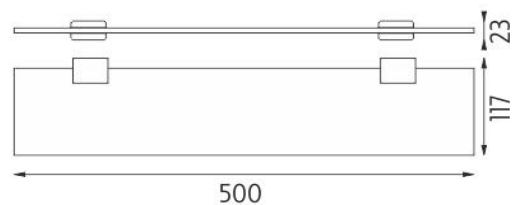

Ki 14091C-26

Kibo

→ 500 ↑ 23 ↗ 117

Police
Police bez ohrádky. Sklo matované.

Shelf
Shelf without rail. Frosted glass.

Náhradní díly / Spare parts

1091Ki
Sklo police matované
Frosted glass for shelf

Ki 14091BS-26
Samotné úchyty police
Individual shelf holders

montáž / installation :

montážní konzole / installation bracket :

materiál - úprava (barva) / material - surface finish (colour) :
pochromovaná mosaz-chrom
chrome plated brass-chrome

→ 630
↑ 60
↗ 160

EAN : **8595187105966**