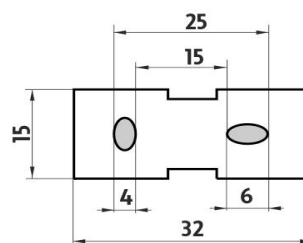

Ki 14091C-26

Kibo

→ 500 ↑ 23 ↗ 117

Police
Police bez ohrádky. Sklo matované.

Shelf
Shelf without rail. Frosted glass.

Náhradní díly / Spare parts

1091Ki
Sklo police matované
Frosted glass for shelf

Ki 14091BS-26
Samotné úchyty police
Individual shelf holders

montáž / installation :

montážní konzole / installation bracket :

materiál - úprava (barva) / material - surface finish (colour) :
pochromovaná mosaz-chrom
chrome plated brass-chrome

→ 630
↑ 60
↗ 160

EAN : **8595187105966**