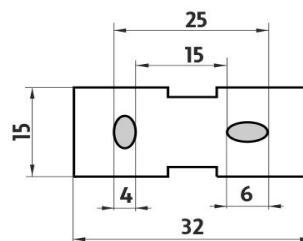

Náhradní díly / Spare parts

→ 50 ↑ 70 ↗ 140

montáž / installation :

montážní konzole / installation bracket :

materiál - úprava (barva) / material - surface finish (colour) :

mosaz-černý mat

brass-

→ 140
↑ 50
↗ 70