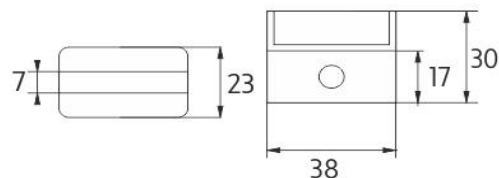

Ki 14091BS-90

Kibo černé

Samotné úchyty police

Samostatné úchyty poličky pro skla o maximální tloušťce 8mm. Úchyty police mosaz/černý mat.

Individual shelf holders

Individual shelf holders for glass of maximum thickness 8 mm. Brass holders - black matt.

Náhradní díly / Spare parts

→ 50   ↑ 70   ↗ 140

montáž / installation :

montážní konzole / installation bracket :

materiál - úprava (barva) / material - surface finish (colour) :

mosaz-černý mat

brass-

→ 140
↑ 50
↗ 70

EAN : **8595187112346**

NIMCO®

ROMVEL spol. s r. o.
Dr. Milady Horákové 561/86a
Liberec 7, 460 07
Česká Republika / Czech Republic

T: (+420) 485 105 671
T: (+420) 485 107 441
F: (+420) 485 105 674
E: nimco@nimco.cz

www.nimco.cz