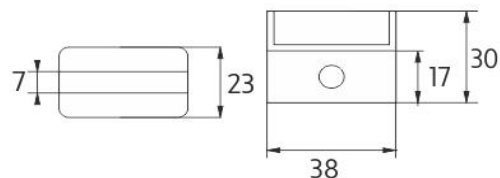

Ki 14091BS-26

Kibo

Samotné úchyty police
Samostatné úchyty poličky pro skla o maximální tloušťce 8mm.

Individual shelf holders
Individual shelf holders for glass maximally 6 mm thick.

Náhradní díly / Spare parts