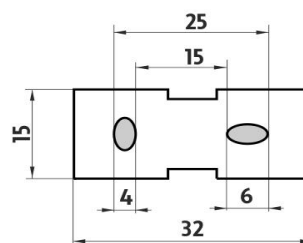

→ 38   ↑ 23   ↗ 30

montáž / installation :

montážní konzole / installation bracket :

materiál - úprava (barva) / material - surface finish (colour) :
pochromovaná mosaz-chrom
chrome plated brass-chrome