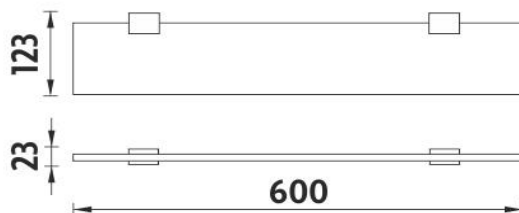

Ki 14091B-60-26

Kibo

→ 600 ↑ 23 ↗ 123

Police

Police. Sklo extra čiré (bílé)matované. Oproti běžně zeleně zabarvenému sklu, je toto zcela čiré, tedy bezbarvé. Jeho naprostou bělost zvyrazňuje úprava oboustranného matování.Působí sametově a čistě. Rozměr 60x11 cm.Tloušťka skla 8 mm!

Shelf

Shelf. Extra clear glass, (white) frosted. Compared to ordinary green-colored glass, this one is totally clear, thus colorless. Its absolute whiteness is highlighted by double-sided frosting. It has a velvety and clean effect. Size 60x11 cm. 8 mm thick glass!