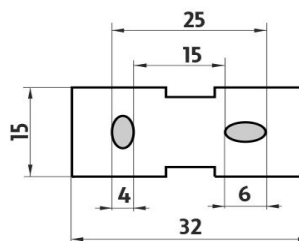

Náhradní díly / Spare parts

Ki 14091BS-26

Samotné úchyty police
Individual shelf holders

1091B-60

Sklo police EXTRA ČIRÉ matované 60cm
Shelf Extra clear glass, (white) frosted 60cm

montáž / installation :

montážní konzole / installation bracket :