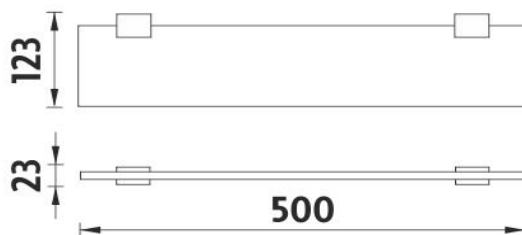

Ki 14091B-50-26

Kibo

→ 500 ↑ 23 ↗ 123

Police

Police. Sklo extra čiré (bílé)matované. Oproti běžně zeleně zabarvenému sklu, je toto zcela čiré, tedy bezbarvé. Jeho naprostou bělost zvýrazňuje úprava oboustranného matování.Působí sametově a čistě. Rozměr 50x11 cm.Tloušťka skla 8 mm!

Shelf

Shelf. Extra clear glass, (white) frosted. Compared to ordinary green-colored glass, this one is totally clear, thus colorless. Its absolute whiteness is highlighted by double-sided frosting. It has a velvety and clean effect. Size 50x11 cm. 8 mm thick glass!