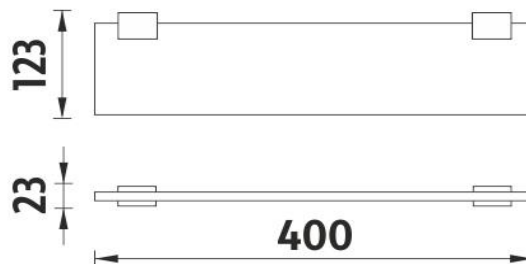

Ki 14091B-40-26

Kibo

→ 400 ↑ 23 ↗ 123

Police

Police. Sklo extra čiré (bílé)matované. Oproti běžně zeleně zabarvenému sklu, je toto zcela čiré, tedy bezbarvé. Jeho naprostou bělost zvyrazňuje úprava oboustranného matování.Působí sametově a čistě. Rozměr 40x11 cm.Tloušťka skla 8 mm!

Shelf

Shelf. Extra clear glass, (white) frosted. Compared to ordinary green-colored glass, this one is totally clear, thus colorless. Its absolute whiteness is highlighted by double-sided frosting. It has a velvety and clean effect. Size 40x11 cm. 8 mm thick glass!