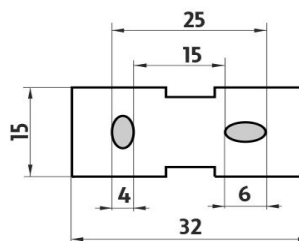

materiál - úprava (barva) / material - surface finish (colour) :
pochromovaná mosaz-chrom
chrome plated brass-chrome