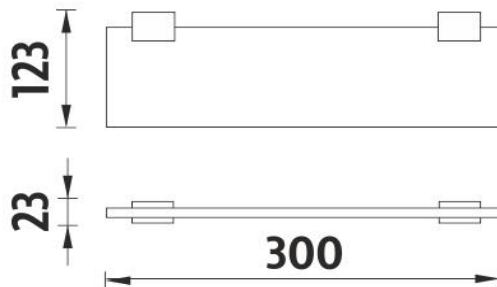

Ki 14091B-30-26

Kibo

→ 300   ↑ 23   ↗ 123

Police

Police. Sklo extra čiré (bílé)matované. Oproti běžně zeleně zabarvenému sklu, je toto zcela čiré, tedy bezbarvé. Jeho naprostou bělost zvyrazňuje úprava oboustranného matování. Působí sametově a čistě. Rozměr 30x11 cm. Tloušťka skla 8 mm!

Shelf

Shelf. Extra clear glass, (white) frosted. Compared to ordinary green-colored glass, this one is totally clear, thus colorless. Its absolute whiteness is highlighted by double-sided frosting. It has a velvety and clean effect. Size 30x11 cm. 8 mm thick glass!

Náhradní díly / Spare parts

Ki 14091BS-26

Samotné úchyty police
Individual shelf holders

1091B-30

Sklo police EXTRA ČIRÉ matované 30cm
Shelf Extra clear glass, (white) frosted 30cm

montáž / installation :

montážní konzole / installation bracket :