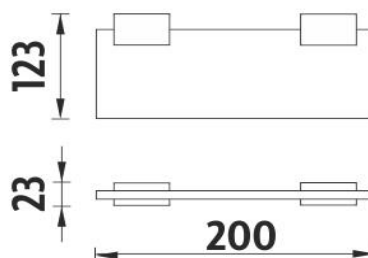

Ki 14091B-20-26

Kibo

→ 200 ↑ 23 ↗ 123

Police vhodná pro MOBIL

Police. Sklo extra čiré (bílé)matované. Oproti běžně zeleně zabarvenému sklu, je toto zcela čiré, tedy bezbarvé. Jeho naprostou bělost zvyrazňuje úprava oboustranného matování. Působí sametově a čistě. Rozměr 20x11 cm.Tloušťka skla 8 mm!

Shelf

Shelf. Extra clear glass, (white) frosted. Compared to ordinary green-colored glass, this one is totally clear, thus colorless. Its absolute whiteness is highlighted by double-sided frosting. It has a velvety and clean effect. Size 20x11 cm. 8 mm thick glass!