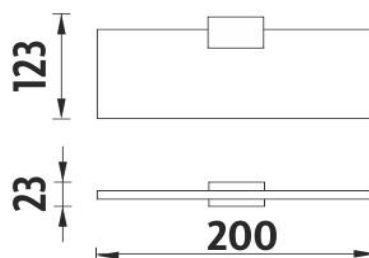

Ki 14091B-1U-20-26

Kibo

→ 320 ↑ 60 ↗ 140

Police s jedním úchytem vhodná pro MOBIL
Police s jedním úchytem. Sklo extra čiré (bílé)matované.
Oproti běžně zeleně zabarvenému sklu, je toto zcela čiré,
tedy bezbarvé. Jeho naprostou bělost zvyrazňuje úprava
oboustranného matování. Působí sametově a čistě. Rozměr
20x11 cm. Tloušťka skla 8 mm!

Shelf with one holder, suitable for the phone
Shelf with one holder. Extra clear glass, (white) frosted.
Compared to ordinary green-colored glass, this one is totally
clear, thus colorless. Its absolute whiteness is highlighted by
double-sided frosting. It has a velvety and clean effect. Size
20x11 cm. 8 mm thick glass!