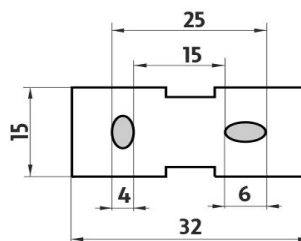

materiál - úprava (barva) / material - surface finish (colour) :
pochromovaná mosaz-chrom
chrome plated brass-chrome

*1091B-20
Sklo police 20cm, vhodná pro mobil
Shelf Extra clear glass, (white) frosted 20cm*