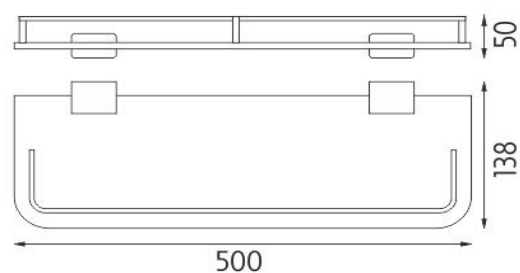

Ki 14091AX-50-26

Kibo

→ 500 ↑ 50 ↗ 138

Police s ohrádkou
Police s ohrádkou. Sklo matované 50 cm.

montáž / installation :

Shelf with rail
Shelf with rail, frosted glass 50 cm.

montážní konzole / installation bracket :

Náhradní díly / Spare parts

1091AX-50-26
Sklo police
Glass for shelf

Ki 14091BS-26
Samotné úchyty police
Individual shelf holders

materiál - úprava (barva) / material - surface finish (colour) :
pochromovaná mosaz-chrom
chrome plated brass-chrome