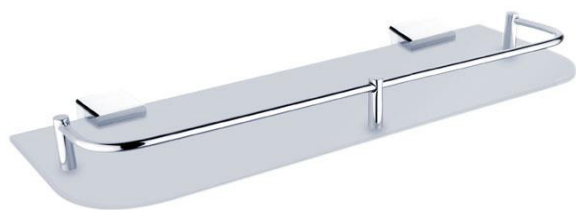

Ki 14091AX-40-26

Kibo

→ 400 ↑ 50 ↗ 138

Police s ohrádkou
Police s ohrádkou. Sklo matované 40 cm.

montáž / installation :

Shelf with rail
Shelf with rail, frosted glass 40 cm.

montážní konzole / installation bracket :

Náhradní díly / Spare parts

1091AX-40-26
Sklo police
Glass for shelf

Ki 14091BS-26
Samotné úchyty police
Individual shelf holders

materiál - úprava (barva) / material - surface finish (colour) :
pochromovaná mosaz-chrom
chrome plated brass-chrome