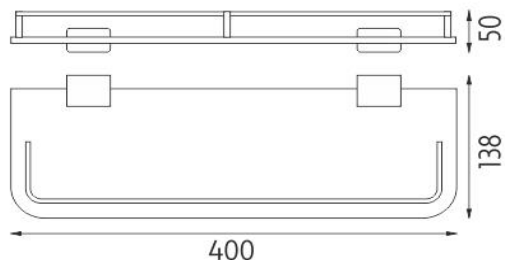

Ki 14091AX-40-26

Kibo

→ 400 ↑ 50 ↗ 138

Police s ohrádkou
Police s ohrádkou. Sklo matované 40 cm.

montáž / installation :

Shelf with rail
Shelf with rail, frosted glass 40 cm.

montážní konzole / installation bracket :

Náhradní díly / Spare parts

1091AX-40-26
Sklo police
Glass for shelf

Ki 14091BS-26
Samotné úchyty police
Individual shelf holders

materiál - úprava (barva) / material - surface finish (colour) :
pochromovaná mosaz-chrom
chrome plated brass-chrome