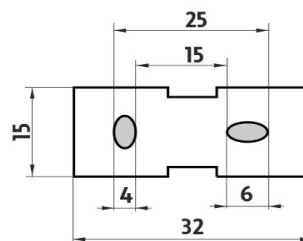

#### Náhradní díly / Spare parts

1091AX-30-26  
Sklo police  
Glass for shelf

Ki 14091BS-26  
Samotné úchyty police  
Individual shelf holders

→ 300    ↑ 50    ↗ 138

montáž / installation :

montážní konzole / installation bracket :