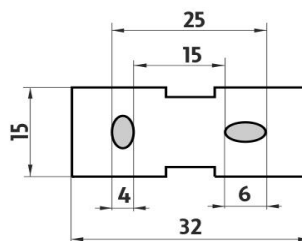

### Držák na ručníky

Držák na ručníky dvojitý. Pro ručníky do 100 cm přeložené.

Towel holder

Double towel holder for folded towels up to 100 cm.

Náhradní díly / Spare parts

montáž / installation :

montážní konzole / installation bracket :