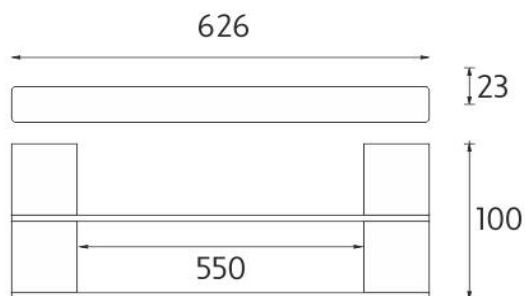

Ki 14061D-26

Kibo

→ 626   ↑ 23   ↗ 100

Držák na ručníky

Držák na ručníky dvojitý. Pro ručníky do 100 cm přeložené.

Towel holder

Double towel holder for folded towels up to 100 cm.

Náhradní díly / Spare parts

montáž / installation :

montážní konzole / installation bracket :