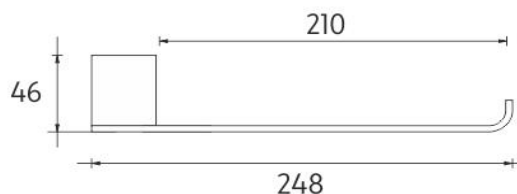

Ki 14060g-26

Kibo

→ 248 ↑ 23 ↗ 46

Držák na ručníky

Držák na ručníky pro prohození ručníku šířky 21 cm.

Towel holder

Towel holder for throwing towels through. 21 cm.

Náhradní díly / Spare parts

montáž / installation :

montážní konzole / installation bracket :

materiál - úprava (barva) / material - surface finish (colour) :
pochromovaná mosaz-chrom
chrome plated brass-chrome

→ 270
↑ 60
↗ 120

EAN : **8595187106000**