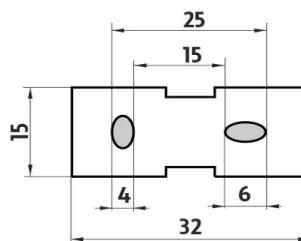

Ki 14060g-26

Kibo

→ 248 ↑ 23 ↗ 46

Držák na ručníky

Držák na ručníky pro prohození ručníku šířky 21 cm.

Towel holder

Towel holder for throwing towels through. 21 cm.

Náhradní díly / Spare parts

montáž / installation :

montážní konzole / installation bracket :

materiál - úprava (barva) / material - surface finish (colour) :
pochromovaná mosaz-chrom
chrome plated brass-chrome

→ 270
↑ 60
↗ 120

EAN : **8595187106000**