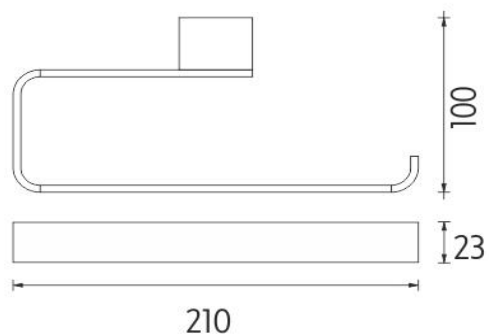

Ki 14060-26

Kibo

→ 210 ↑ 23 ↗ 100

Držák na ručníky

Držák na ručníky pro prohození ručníku šířky 21 cm.

Towel holder

Towel holder for throwing towels through. 21 cm.

Náhradní díly / Spare parts

montáž / installation :

montážní konzole / installation bracket :

materiál - úprava (barva) / material - surface finish (colour) :
pochromovaná mosaz-chrom
chrome plated brass-chrome

→ 270
↑ 60
↗ 120

EAN : **8595187105997**