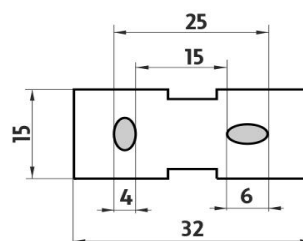

Ki 14060-26

Kibo

→ 210 ↑ 23 ↗ 100

Držák na ručníky

Držák na ručníky pro prohození ručníku šířky 21 cm.

Towel holder

Towel holder for throwing towels through. 21 cm.

Náhradní díly / Spare parts

montáž / installation :

montážní konzole / installation bracket :

materiál - úprava (barva) / material - surface finish (colour) :
pochromovaná mosaz-chrom
chrome plated brass-chrome

→ 270
↑ 60
↗ 120

EAN : **8595187105997**