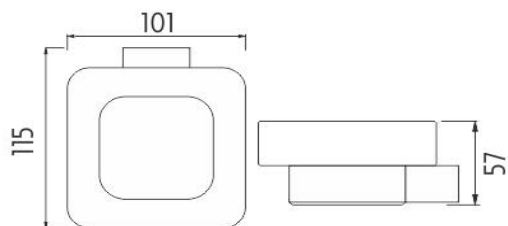

Ki 14050X-90
Samotný úchyt Kibo černý mat
Individual holder Kibo BLACK

→ 90 ↑ 120 ↗ 170

montáž / installation :

montážní konzole / installation bracket :

materiál - úprava (barva) / material - surface finish (colour) :