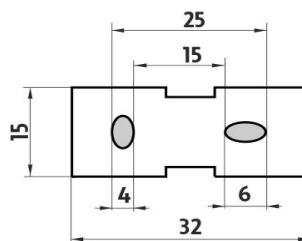

Ki 14050X-90
Samotný úchyt Kibo černý mat
Individual holder Kibo BLACK

→ 90 ↑ 120 ↗ 170

montáž / installation :

montážní konzole / installation bracket :

materiál - úprava (barva) / material - surface finish (colour) :