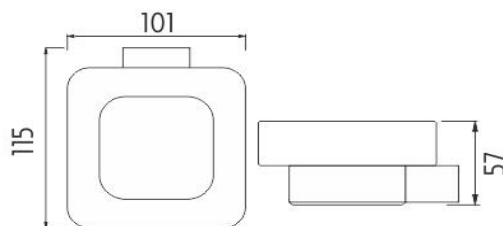

Ki 14059K-26

Kibo

→ 101 ↑ 57 ↗ 115

Mýdlenka
Mýdlenka. Nádobka keramická.

Soap dish
Soap dish, ceramic container.

montáž / installation :

montážní konzole / installation bracket :

Náhradní díly / Spare parts