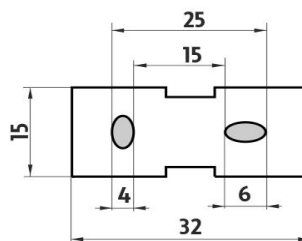

Ki 14059K-26

Kibo

→ 101 ↑ 57 ↗ 115

Mýdlenka
Mýdlenka. Nádobka keramická.

Soap dish
Soap dish, ceramic container.

montáž / installation :

montážní konzole / installation bracket :

Náhradní díly / Spare parts