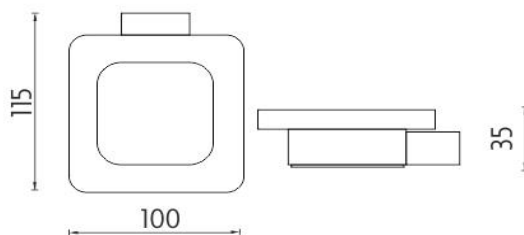

1059C-Ki

Náhradní mýdlenka-matované sklo  
0

→ 90    ↑ 120    ↗ 170

montáž / installation :

montážní konzole / installation bracket :

materiál - úprava (barva) / material - surface finish (colour) :

**mosaz-černý mat**