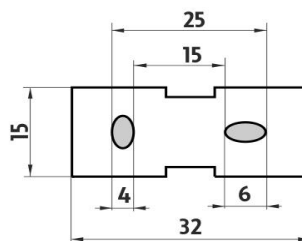

1059C-Ki

Náhradní mýdlenka-matované sklo  
0

→ 90    ↑ 120    ↗ 170

montáž / installation :

montážní konzole / installation bracket :

materiál - úprava (barva) / material - surface finish (colour) :

**mosaz-černý mat**