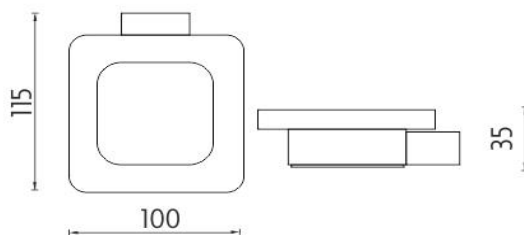

Ki 14059C-26

Kibo

Mýdlenka

Mýdlenka. Nádobka matované sklo. Úchyt mosaz/chrom.

Soap dish

Soap dish. Container made of satinated glass. Brass holder - chrome.

Náhradní díly / Spare parts

*Ki 14050X-26
Samotný úchyt Kibo
Individual holder Kibo*

*1059C-Ki
Náhradní mýdlenka-matované sklo
0*

→ 90 ↑ 120 ↗ 170

montáž / installation :

montážní konzole / installation bracket :

materiál - úprava (barva) / material - surface finish (colour) :
mosaz-chrom
brass-