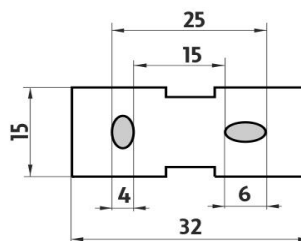

*1059C-Ki
Náhradní mýdlenka-matované sklo
0*

→ 90 ↑ 120 ↗ 170

montáž / installation :

montážní konzole / installation bracket :

materiál - úprava (barva) / material - surface finish (colour) :
mosaz-chrom
brass-