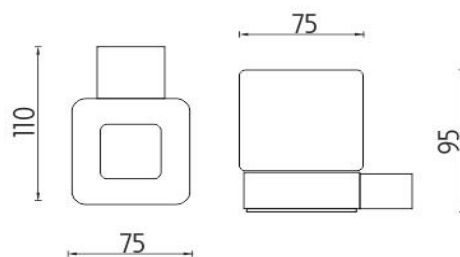

## Náhradní díly / Spare parts

1058Ki  
Pohárek keramický  
Ceramic cup

Ki 14050X-90  
Samotný úchyt Kibo černý mat  
Individual holder Kibo BLACK

→ 90    ↑ 120    ↗ 170

montáž / installation :

montážní konzole / installation bracket :