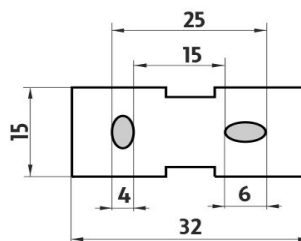

## Náhradní díly / Spare parts

1058Ki  
Pohárek keramický  
Ceramic cup

Ki 14050X-90  
Samotný úchyt Kibo černý mat  
Individual holder Kibo BLACK

→ 90    ↑ 120    ↗ 170

montáž / installation :

montážní konzole / installation bracket :