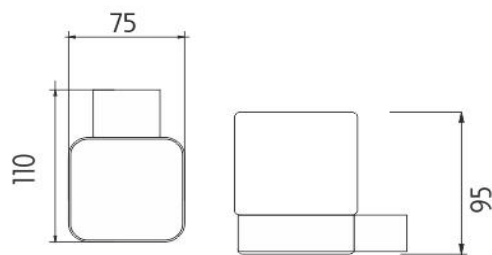

Ki 14058K-26

Kibo

Držák na kartáčky

Držák na kartáčky s keramickým pohárkem.

Toothbrush holder

Toothbrush holder with ceramic cup.

Náhradní díly / Spare parts

1058Ki

Pohárek keramický
Ceramic cup

Ki 14050X-26

Samotný úchyt Kibo
Individual holder Kibo

→ 75 ↑ 95 ↗ 110

montáž / installation :

montážní konzole / installation bracket :

materiál - úprava (barva) / material - surface finish (colour) :
pochromovaná mosaz-chrom
chrome plated brass-chrome