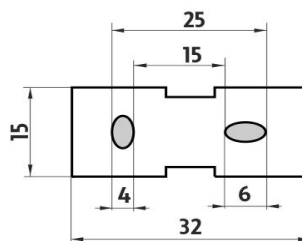

Pohárek keramický
Ceramic cup

Ki 14050X-26

Samotný úchyt Kibo
Individual holder Kibo

→ 75 ↑ 95 ↗ 110

montáž / installation :

montážní konzole / installation bracket :

materiál - úprava (barva) / material - surface finish (colour) :
pochromovaná mosaz-chrom
chrome plated brass-chrome