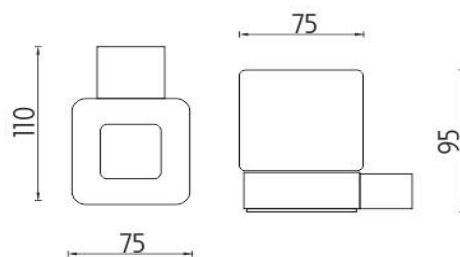

→ 90   ↑ 120   ↗ 170

montáž / installation :

montážní konzole / installation bracket :