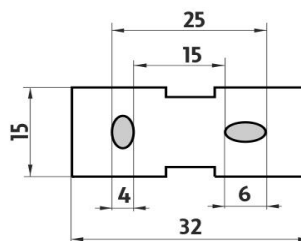

Ki 14050X-90
Samotný úchyt Kibo černý mat
Individual holder Kibo BLACK

1058C-Ki
Náhradní sklenka-matované sklo
0

→ 90 ↑ 120 ↗ 170

montáž / installation :

montážní konzole / installation bracket :

materiál - úprava (barva) / material - surface finish (colour) :