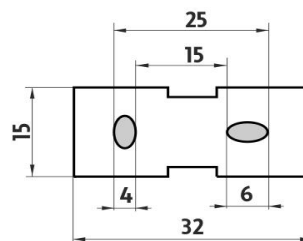

montáž / installation :

montážní konzole / installation bracket :

materiál - úprava (barva) / material - surface finish (colour) :

**mosaz-černý mat**

brass-

→ 210  
↑ 60  
↗ 100

EAN : **8595187112254**

**NIMCO®**