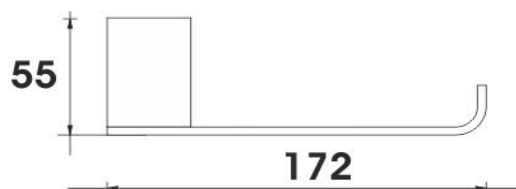

Ki 14055g-90

Kibo černé

Držák na toaletní papír

Držák na toaletní papír bez krytu. Úchyt mosaz/černý mat.

Toilet paper holder

Toilet paper holder without cover. Brass holder - black matt.

Náhradní díly / Spare parts

→ 60   ↑ 100   ↗ 210

montáž / installation :

montážní konzole / installation bracket :

materiál - úprava (barva) / material - surface finish (colour) :

mosaz-černý mat

brass-

→ 210
↑ 60
↗ 100

EAN : **8595187112254**

NIMCO®

ROMVEL spol. s r. o.
Dr. Milady Horákové 561/86a
Liberec 7, 460 07
Česká Republika / Czech Republic

T: (+420) 485 105 671
T: (+420) 485 107 441
F: (+420) 485 105 674
E: nimco@nimco.cz

www.nimco.cz