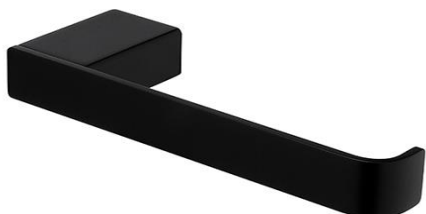

Ki 14055g-90

# Kibo černé

## Držák na toaletní papír

Držák na toaletní papír bez krytu. Úchyt mosaz/černý mat.

Toilet paper holder

Toilet paper holder without cover. Brass holder - black matt.

Náhradní díly / Spare parts

→ 60    ↑ 100    ↗ 210