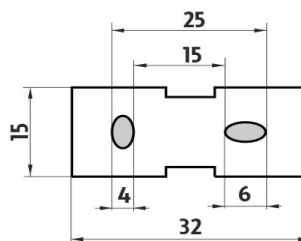

→ 172   ↑ 25   ↗ 55

montáž / installation :

montážní konzole / installation bracket :

materiál - úprava (barva) / material - surface finish (colour) :
pochromovaná mosaz-chrom
chrome plated brass-chrome