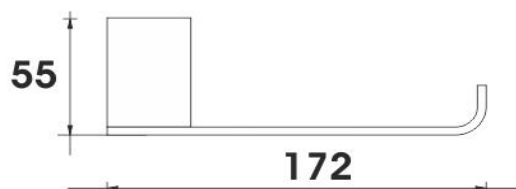

Ki 14055g-26

Kibo

Držák na toaletní papír

Držák na toaletní papír bez krytu.

Toilet paper holder

Toilet paper holder without cover.

Náhradní díly / Spare parts

→ 172 ↑ 25 ↗ 55

montáž / installation :

montážní konzole / installation bracket :

materiál - úprava (barva) / material - surface finish (colour) :
pochromovaná mosaz-chrom
chrome plated brass-chrome

→ 210
↑ 60
↗ 100

EAN : **8595187106093**