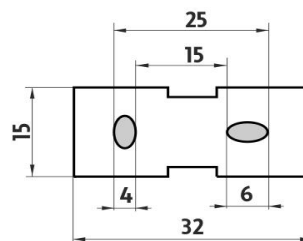

### Držák na toaletní papír

Držák na toaletní papír bez krytu.

Toilet paper holder

Toilet paper holder without cover.

*Náhradní díly / Spare parts*

montáž / installation :

montážní konzole / installation bracket :