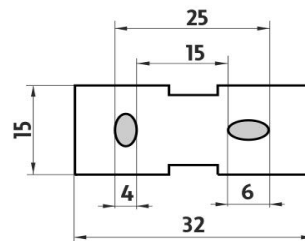

### Držák na toaletní papír

Držák na toaletní papír bez krytu.

Toilet paper holder

Toilet paper holder without cover.

*Náhradní díly / Spare parts*

→ 128    ↑ 23    ↗ 100

montáž / installation :

montážní konzole / installation bracket :