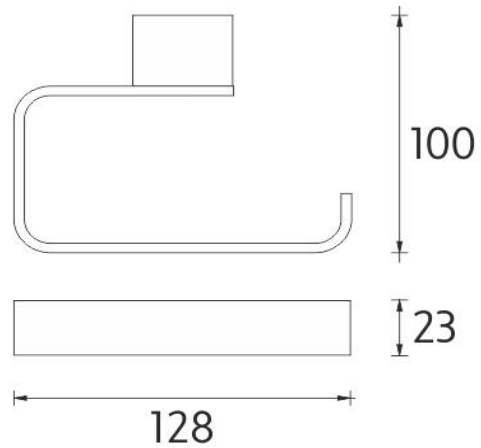

### Držák na toaletní papír

Držák na toaletní papír bez krytu.

Toilet paper holder

Toilet paper holder without cover.

*Náhradní díly / Spare parts*

→ 128    ↑ 23    ↗ 100

montáž / installation :

montážní konzole / installation bracket :