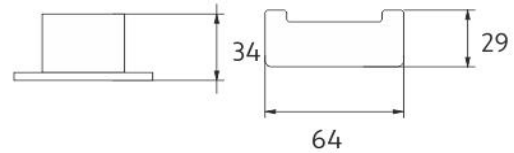

Ki 14053-26

Kibo