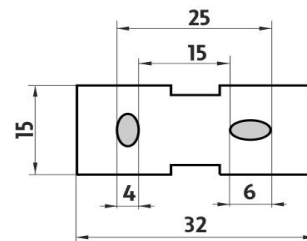

## Dvojháček

Háček dvojitý.

Double hook  
Double hook.

*Náhradní díly / Spare parts*

montáž / installation :

montážní konzole / installation bracket :

materiál - úprava (barva) / material - surface finish (colour) :  
pochromovaná mosaz-chrom  
chrome plated brass-chrome