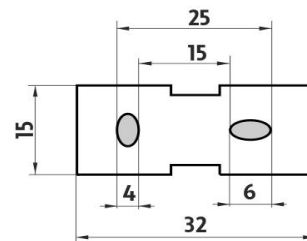

materiál - úprava (barva) / material - surface finish (colour) :

pochromovaná mosaz-chrom

chrome plated brass-chrome