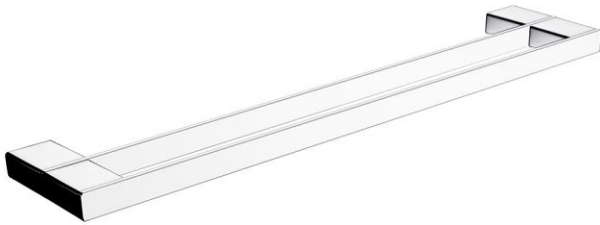

Ki 14046D-26

Kibo

Držák na ručníky

Držák na ručníky dvojitý. Pro ručníky do 70 cm přeložené.

Towel holder

Double towel holder for folded towels up to 70 cm.

Náhradní díly / Spare parts

→ 476 ↑ 23 ↗ 100

montáž / installation :

montážní konzole / installation bracket :

materiál - úprava (barva) / material - surface finish (colour) :

pochromovaná mosaz-chrom

chrome plated brass-chrome

→ 520

↑ 60

↗ 160