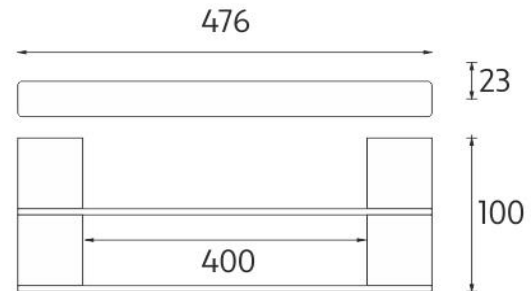

Ki 14046D-26

Kibo

Držák na ručníky

Držák na ručníky dvojitý. Pro ručníky do 70 cm přeložené.

Towel holder

Double towel holder for folded towels up to 70 cm.

Náhradní díly / Spare parts

→ 476 ↑ 23 ↗ 100