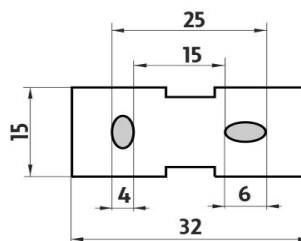

materiál - úprava (barva) / material - surface finish (colour) :

mosaz-černý mat

brass-