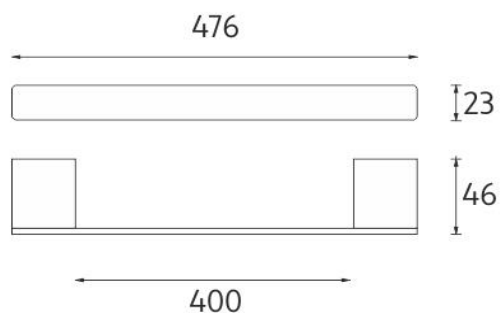

Ki 14046-90

Kibo černé

→ 60 ↑ 90 ↗ 530

Držák na ručníky

Držák na ručníky jednoduchý. Pro ručníky do 70 cm přeložené. Mosaz/černý mat.

Towel holder

Single towel holder. For folded towels of 70 cm matt.

Náhradní díly / Spare parts