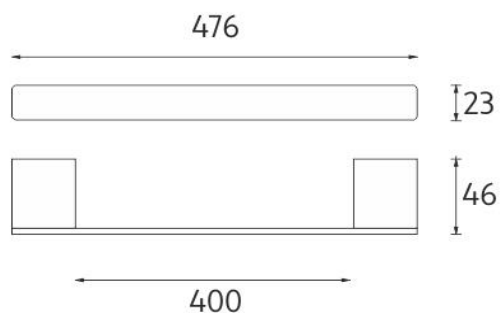

Ki 14046-26

Kibo

→ 476 ↑ 23 ↗ 46

Držák na ručníky

Držák na ručníky jednoduchý. Pro ručníky do 70 cm přeložené.

Towel holder

Single towel holder for folded towels up to 70 cm.

Náhradní díly / Spare parts