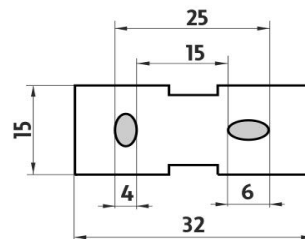

### Držák na ručníky

Držák na ručníky dvojitý.

Towel holder  
Double towel holder.

*Náhradní díly / Spare parts*

montáž / installation :

montážní konzole / installation bracket :

materiál - úprava (barva) / material - surface finish (colour) :  
pochromovaná mosaz-chrom  
chrome plated brass-chrome