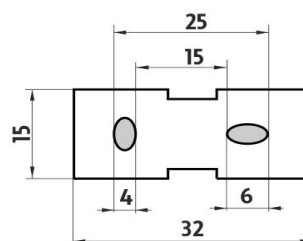

materiál - úprava (barva) / material - surface finish (colour) :
pochromovaná mosaz-chrom
chrome plated brass-chrome