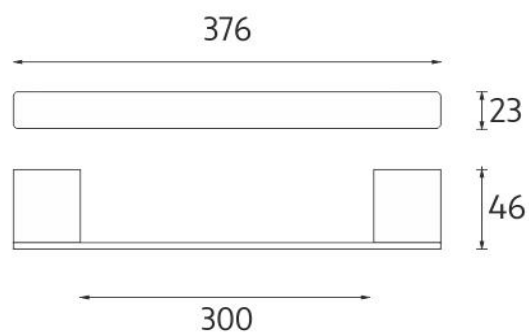

Ki 14035-26

Kibo

→ 376 ↑ 23 ↗ 46

Držák na ručníky

Držák na ručníky jednoduchý.

Towel holder
Single towel holder.

Náhradní díly / Spare parts

montáž / installation :

montážní konzole / installation bracket :

materiál - úprava (barva) / material - surface finish (colour) :
pochromovaná mosaz-chrom
chrome plated brass-chrome

→ 420
↑ 60
↗ 90

EAN : **8595187106017**

NIMCO® 