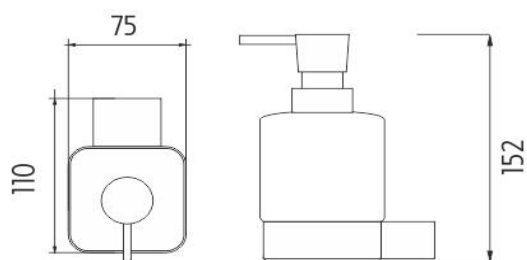

→ 90   ↑ 140   ↗ 190

montáž / installation :

montážní konzole / installation bracket :