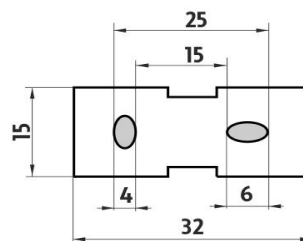

montáž / installation :

montážní konzole / installation bracket :

materiál - úprava (barva) / material - surface finish (colour) :
pochromovaná mosaz-chrom
chrome plated brass-chrome

→ 190
↑ 90
↗ 140

EAN : **8595187113039**